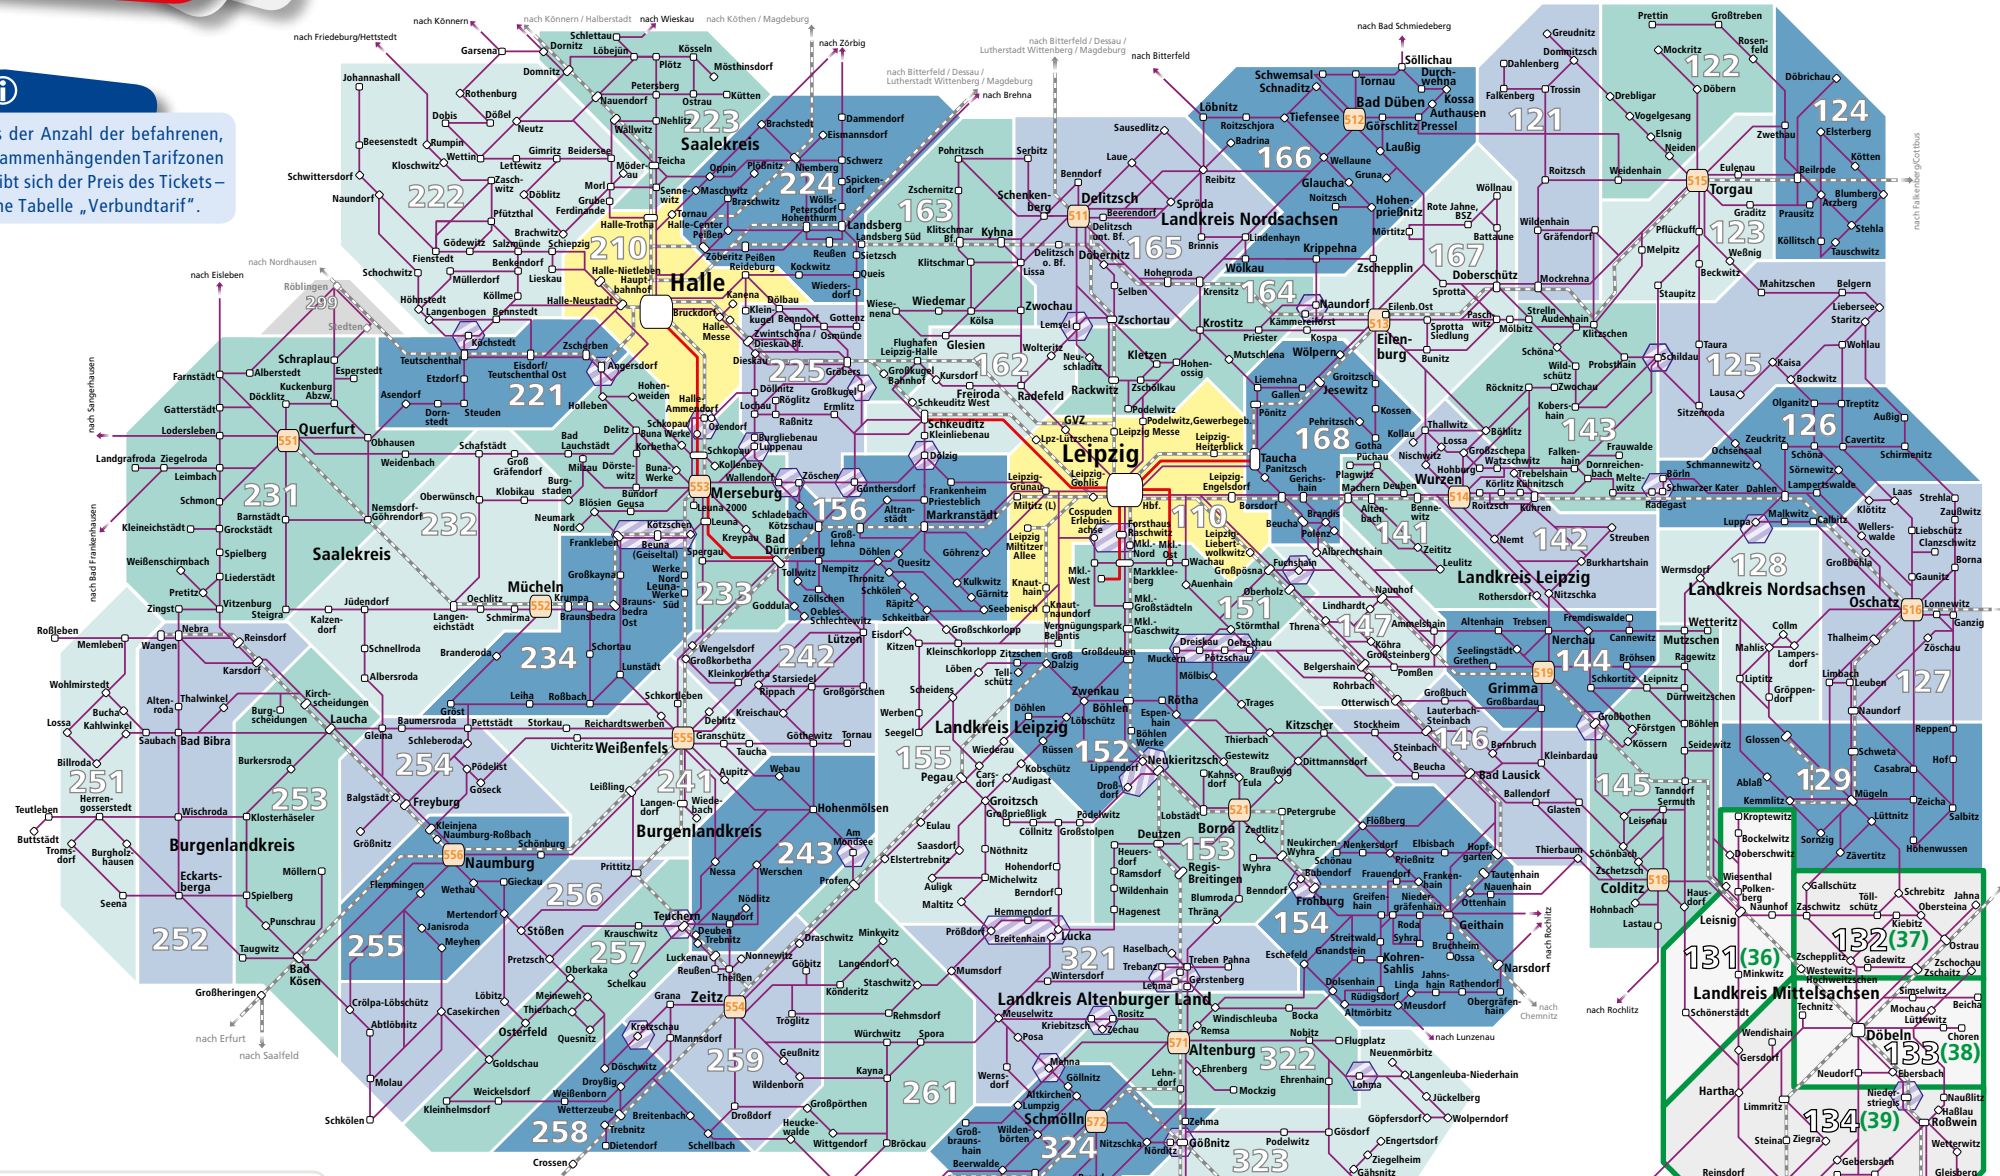

Herausgeber: Mitteldeutscher Verkehrsverbund GmbH - Tarifzonenplan: © 2014, digitale Kartografie: Frank Ruppenthal GmbH, Karlsruhe - Redaktionsschluss: 10.12.2014, Änderungen vorbehalten

i Aus der Anzahl der befahrenen, zusammenhängenden Tarifzonen ergibt sich der Preis des Tickets – siehe Tabelle „Verbundtarif“.

www.mdv.de - MDV-Infotelefon: 01803 223399*

- Zug-Linie
- Tram-Linie
- Bus-Linie
- Ort/Ortsteil mit mehreren Haltestellen
- Tarifzone mit Nummer
- Tarifzonennummer des VMS

Für Fahrten in diesen Bereich, bei denen Start- bzw. Zielort im MDV-Gebiet liegen, gilt der MDV-Tarif.

Es gelten die Beförderungsbedingungen und Tarifbestimmungen der Verkehrsrunternehmen im MDV. Für Ziele außerhalb des Verbundgebietes erhalten Sie Informationen bei den Verkehrsrunternehmen.

Im MDV gilt Ihr Verbundticket für