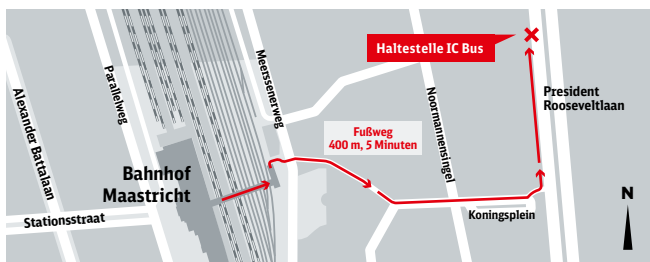

Ihr Weg ...

... zur IC Bus Haltestelle **Düsseldorf Hbf (ZOB)**

... zur IC Bus Haltestelle **Maastricht De Groene Loper**

... zur IC Bus Haltestelle **Lüttich (Liège-Guillemins, Rue Varin)**